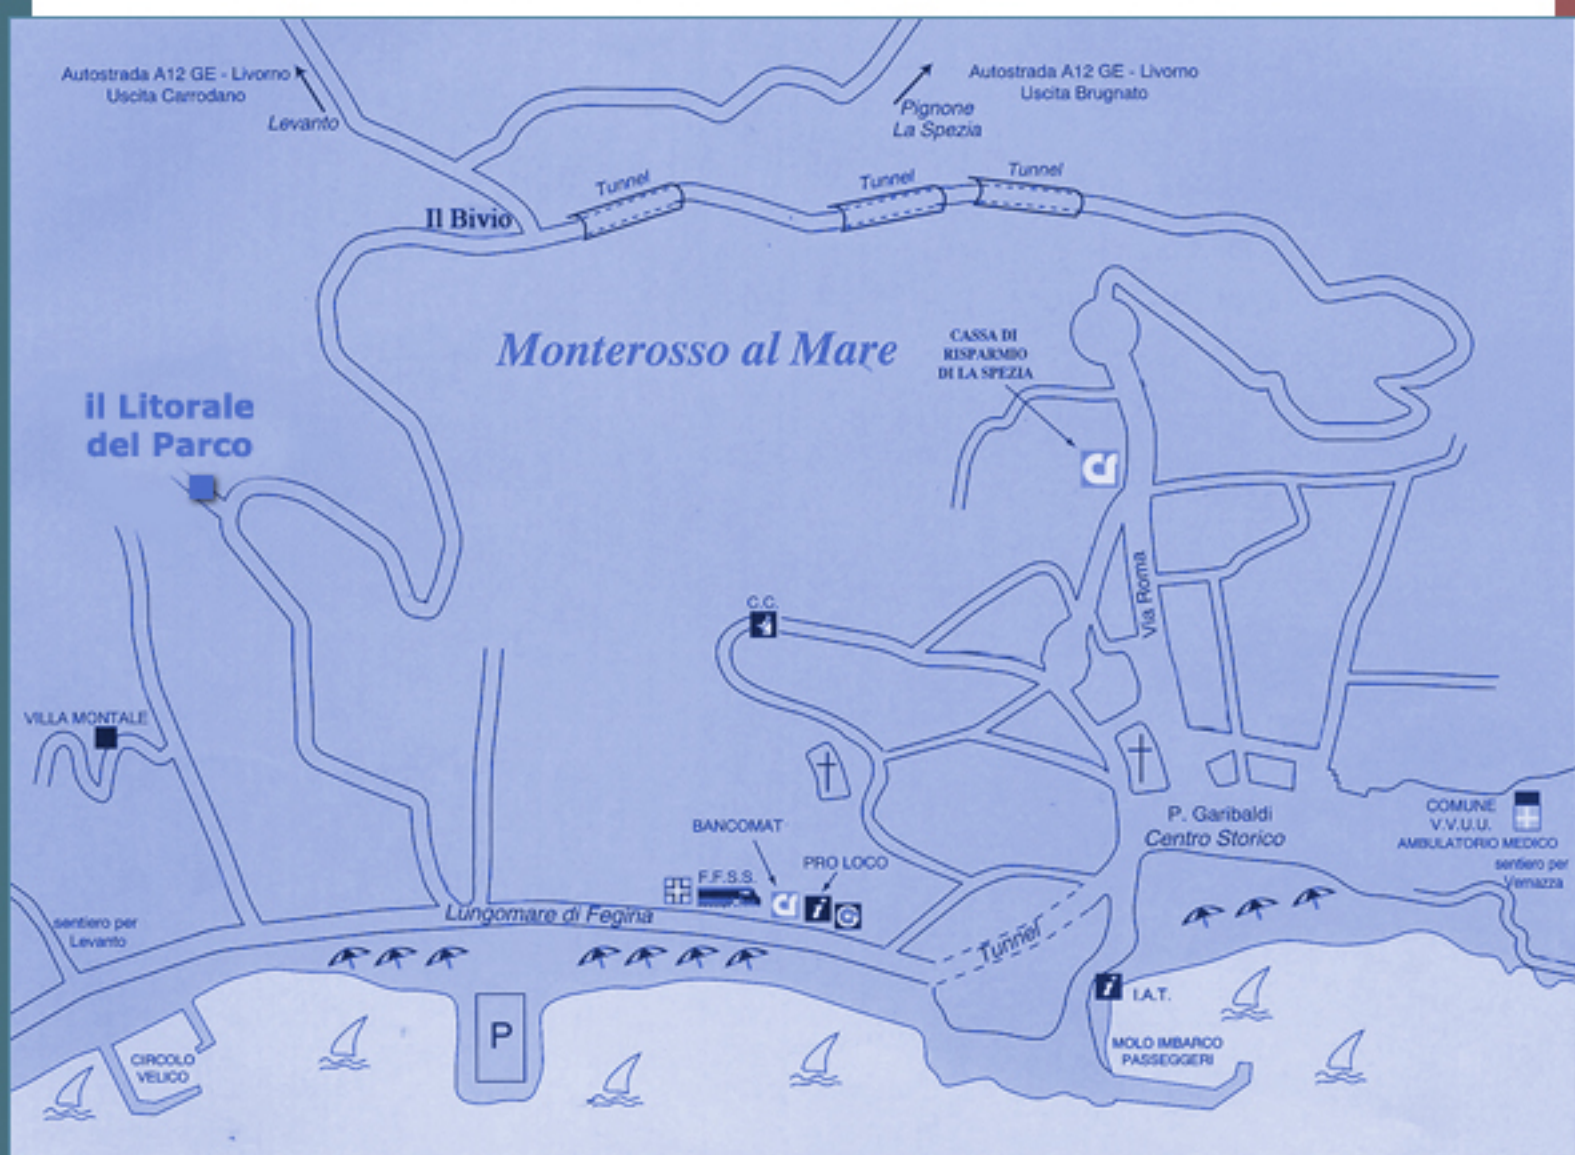

il Litorale del Parco

IN MACCHINA

Uscire al casello autostradale di Carrodano - Levanto (A12 Genova - Livorno). Seguire le indicazioni prima per Levanto e poi per Monterosso.

Passato Levanto la strada vi condurrà su una collina. Prendere dunque per Monterosso - Fegina. Dopo circa 5 KM si noterà sulla destra una piccola stradina con le indicazioni de il Litorale del Parco. Prendere quindi questa via seguendo le indicazioni; dopo pochi secondi avrete il piacere di accomodarvi subito nella vostra stanza.

IN TRENO

Usciti dalla Stazione Ferroviaria il servizio Taxi vi condurrà presso il Litorale del Parco.

Loc. Mesco 4, 19016 Monterosso al Mare - Cinque Terre, Italy

Cel. +39 3287243977 - Tel. +39 0187 818021 - Fax +39 0187 818021